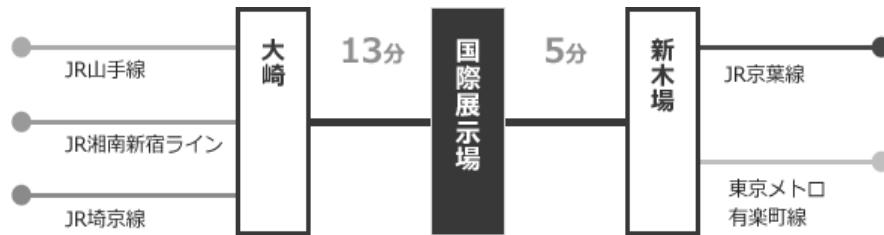

交通案内

● 会場付近のアクセス

ゆりかもめ「国際展示場正門駅」より 徒歩約 3 分

りんかい線「国際展示場駅」より 徒歩約 7 分

【羽田空港 バスのご利用について】

羽田空港 ⇄ 東京ビッグサイトのリムジンバスが運航されています。

直近の発着時刻は、http://www.limousinebus.co.jp/platform_searches/index/4/123 をご参照ください。

時刻表(空港発)

※時刻表の到着時刻は予定時刻です。道路事情により、延着する場合がございますので、余裕をみてご利用ください。
 ※万が一、遅延等で発生した損害等につきまして、運行会社ではその責は一切負いかねますので、予めご了承ください。

羽田空港国際線ターミナル	-	-	-	10:55	11:55	13:00	14:05	15:05	16:05	
羽田空港第2ターミナル	08:45	09:35	10:35	11:05	12:05	13:10	14:15	15:15	16:15	
羽田空港第1ターミナル	08:50	09:40	10:40	11:10	12:10	13:15	14:20	15:20	16:20	
国際展示場駅	09:30	10:20	11:20	11:50	12:50	13:55	15:00	16:00	17:00	