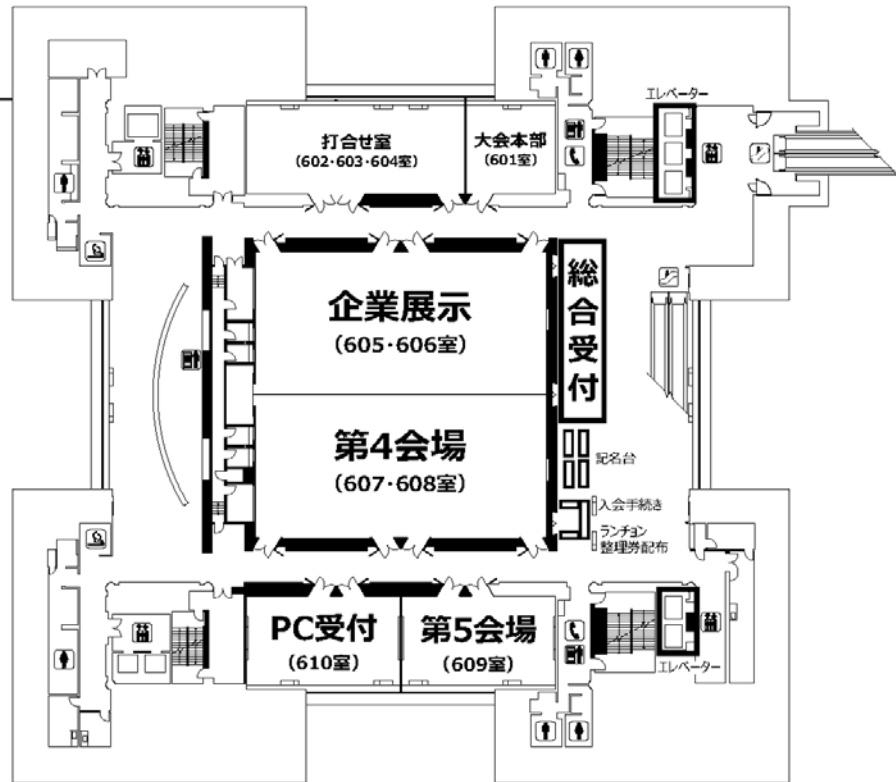

● 会場付近の案内図

東京ビッグサイト（東京国際展示場） 会議棟

〒135-0063 東京都江東区有明三丁目11番1号

会場案内

6F

7F