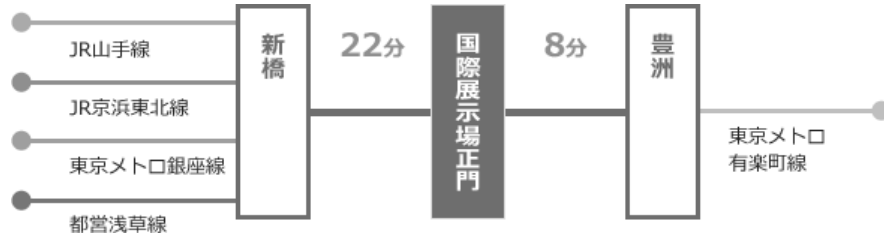

交通案内

● 会場付近のアクセス

ゆりかもめ「国際展示場正門駅」より 徒歩約 3 分

りんかい線「国際展示場駅」より 徒歩約 7 分

【羽田空港 バスのご利用について】

羽田空港 ⇄ 東京ビッグサイトのリムジンバスが運航されています。

直近の発着時刻は、http://www.limousinebus.co.jp/platform_searches/index/4/123 をご参照ください。

時刻表(空港発)