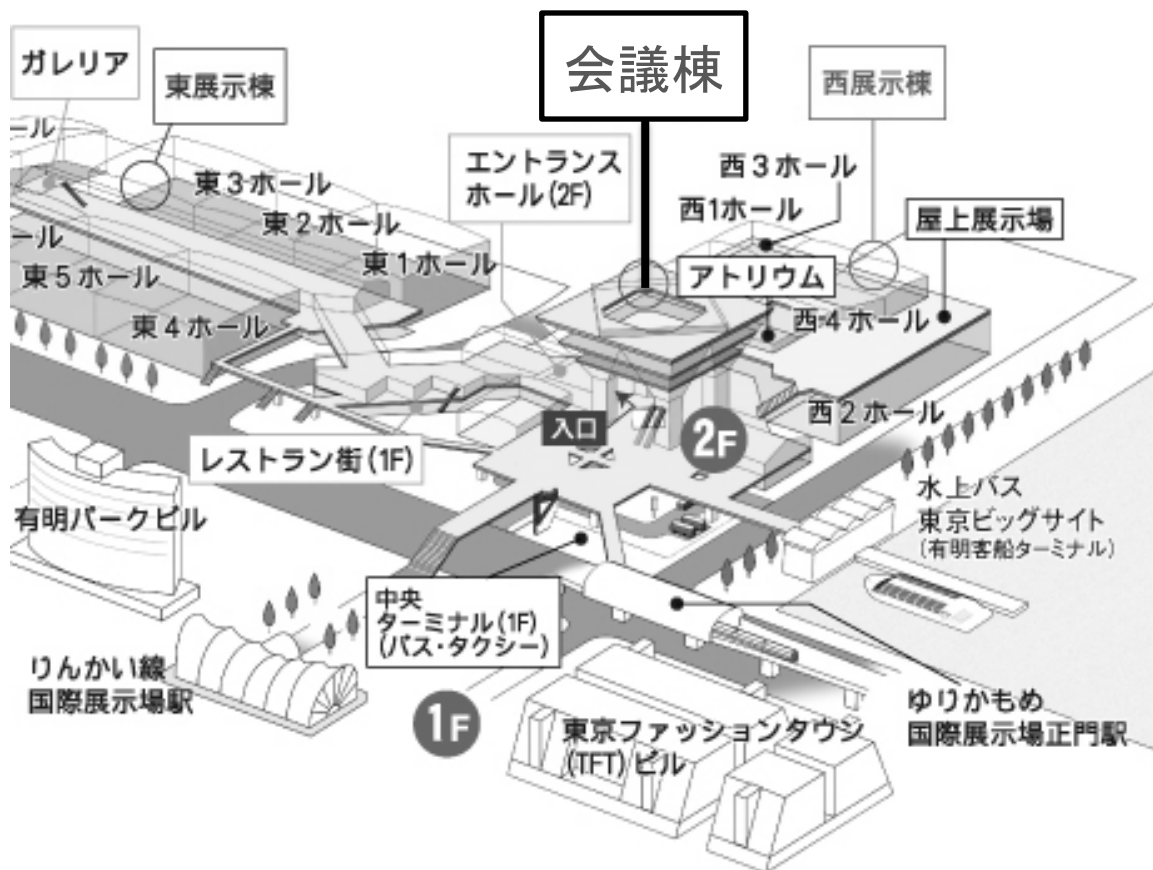

東京ビッグサイト（東京国際展示場） 会議棟

〒135-0063 東京都江東区有明三丁目11番1号