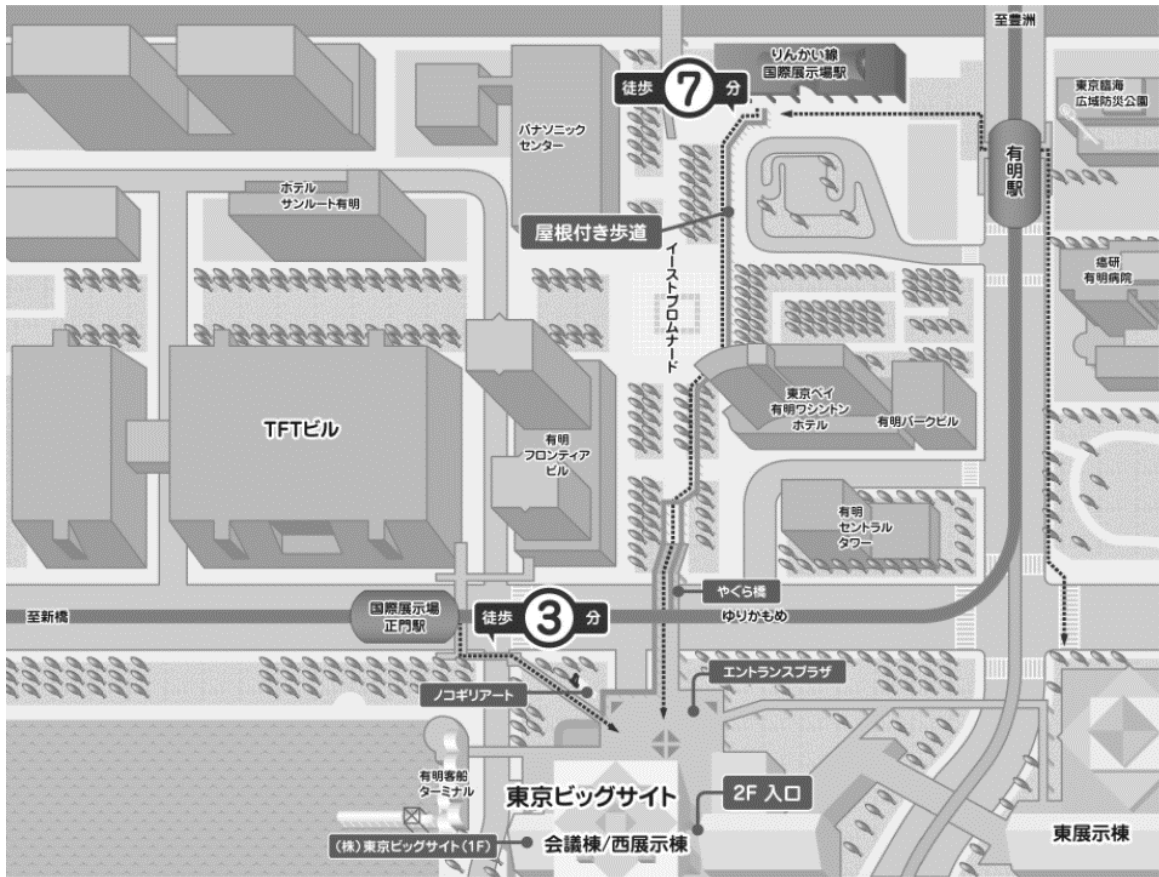

● 会場付近の案内図

東京ビッグサイト（東京国際展示場） 会議棟

〒135-0063 東京都江東区有明三丁目11番1号